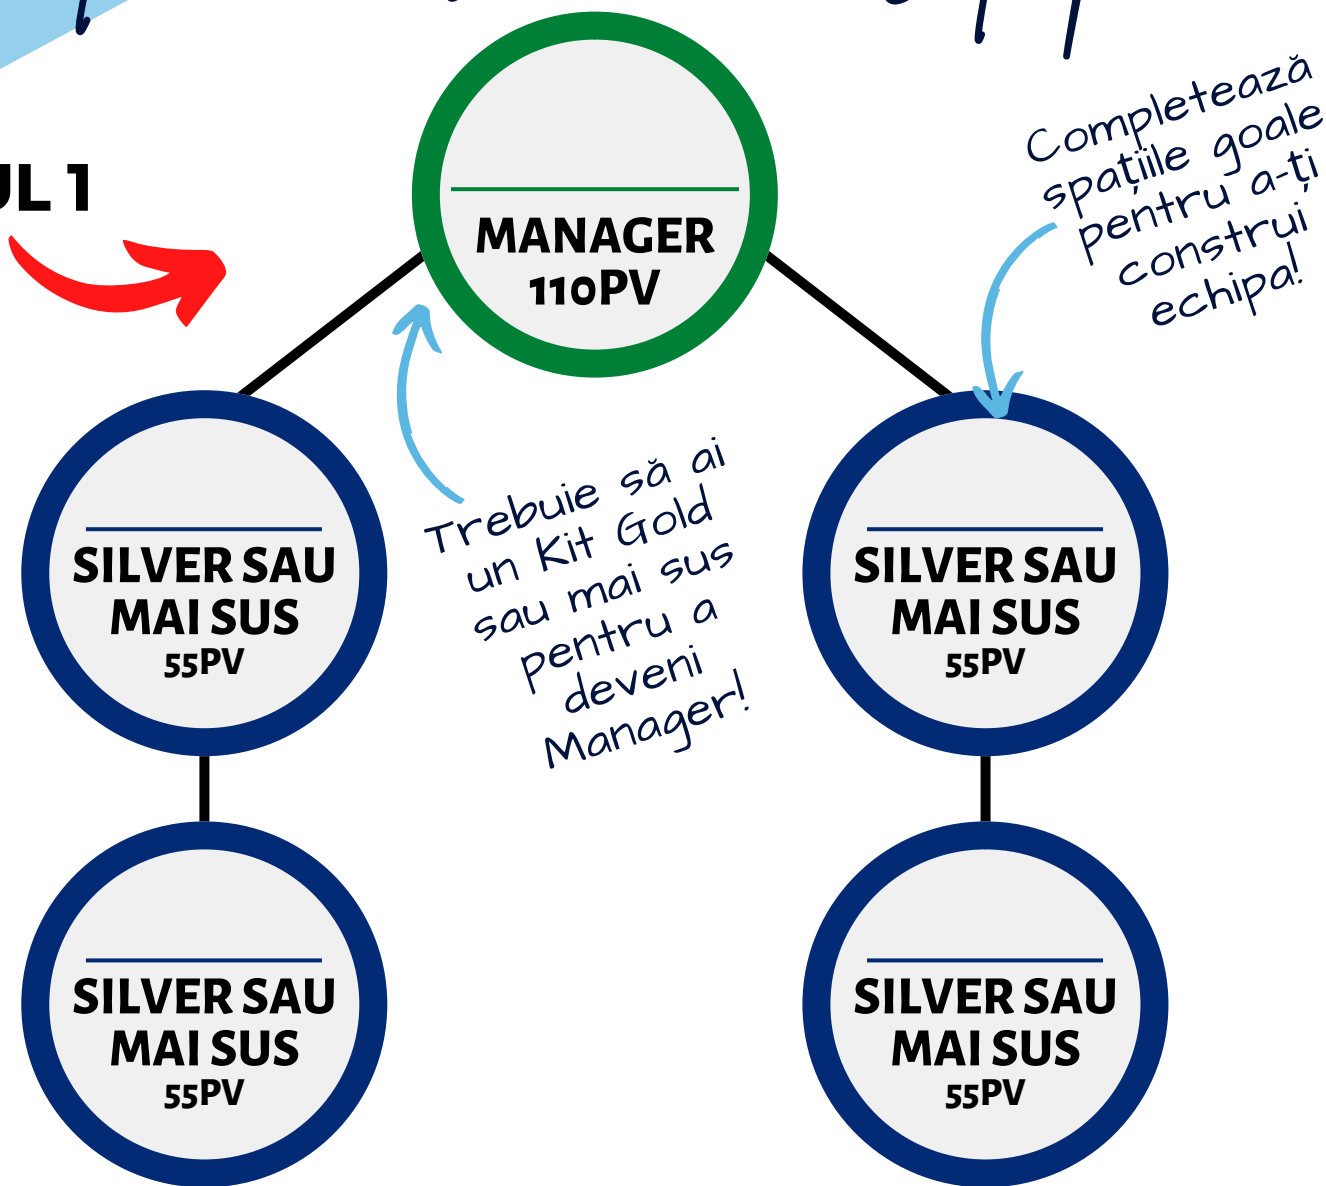

DE LA MANAGER LA SENIOR DIRECTOR

Proces în 3 Etape

PASUL 1

**AI NEVOIE DE CEL PUȚIN 2 PARTENERI ACTIVI
SPONSORIZAȚI PERSONAL PE PICIORUL STÂNG ȘI DREPT**

OPȚIUNI LA SFÂRȘITUL LUNII 1

1. COMANDAȚI 1 PACHET DE PLASTURI
2. COMANDAȚI UN PACHET DE ÎNTREȚINERE DE 3 SAU 6 LUNI
3. FACEȚI UPGRADE LA UN KIT DIAMANTE

STATUS ACTIV: SUB MANAGER - 55PV | MANAGER SAU MAI SUS - 110PV

PASUL 2

AJUTĂ 2 PARTENERI
ÎNCRISI PERSONAL
1 PE PICIORUL
STÂNG ȘI
1 PE PICIORUL
DREPT PENTRU A
OBTINE RANKUL DE
MANAGER

OPȚIUNI LA SFÂRȘITUL LUNII 2

1. COMANDAȚI 1 PACHET DE PLASTURI
2. COMANDAȚI UN PACHET DE ÎNTREȚINERE DE 3 SAU 6 LUNI
3. FACEȚI UPGRADE LA UN KIT DIAMANTE

STATUS ACTIV: SUB MANAGER - 55PV | MANAGER SAU MAI SUS - 110PV

PASUL 3

OPȚIUNI LA SFÂRȘITUL LUNII 3

1. COMANDAȚI 1 PACHET DE PLASTURI
2. COMANDAȚI UN PACHET DE ÎNTREȚINERE DE 3 SAU 6 LUNI
3. FACEȚI UPGRADE LA UN KIT DIAMANTE

STATUS ACTIV: SUB MANAGER - 55PV | MANAGER SAU MAI SUS - 110PV