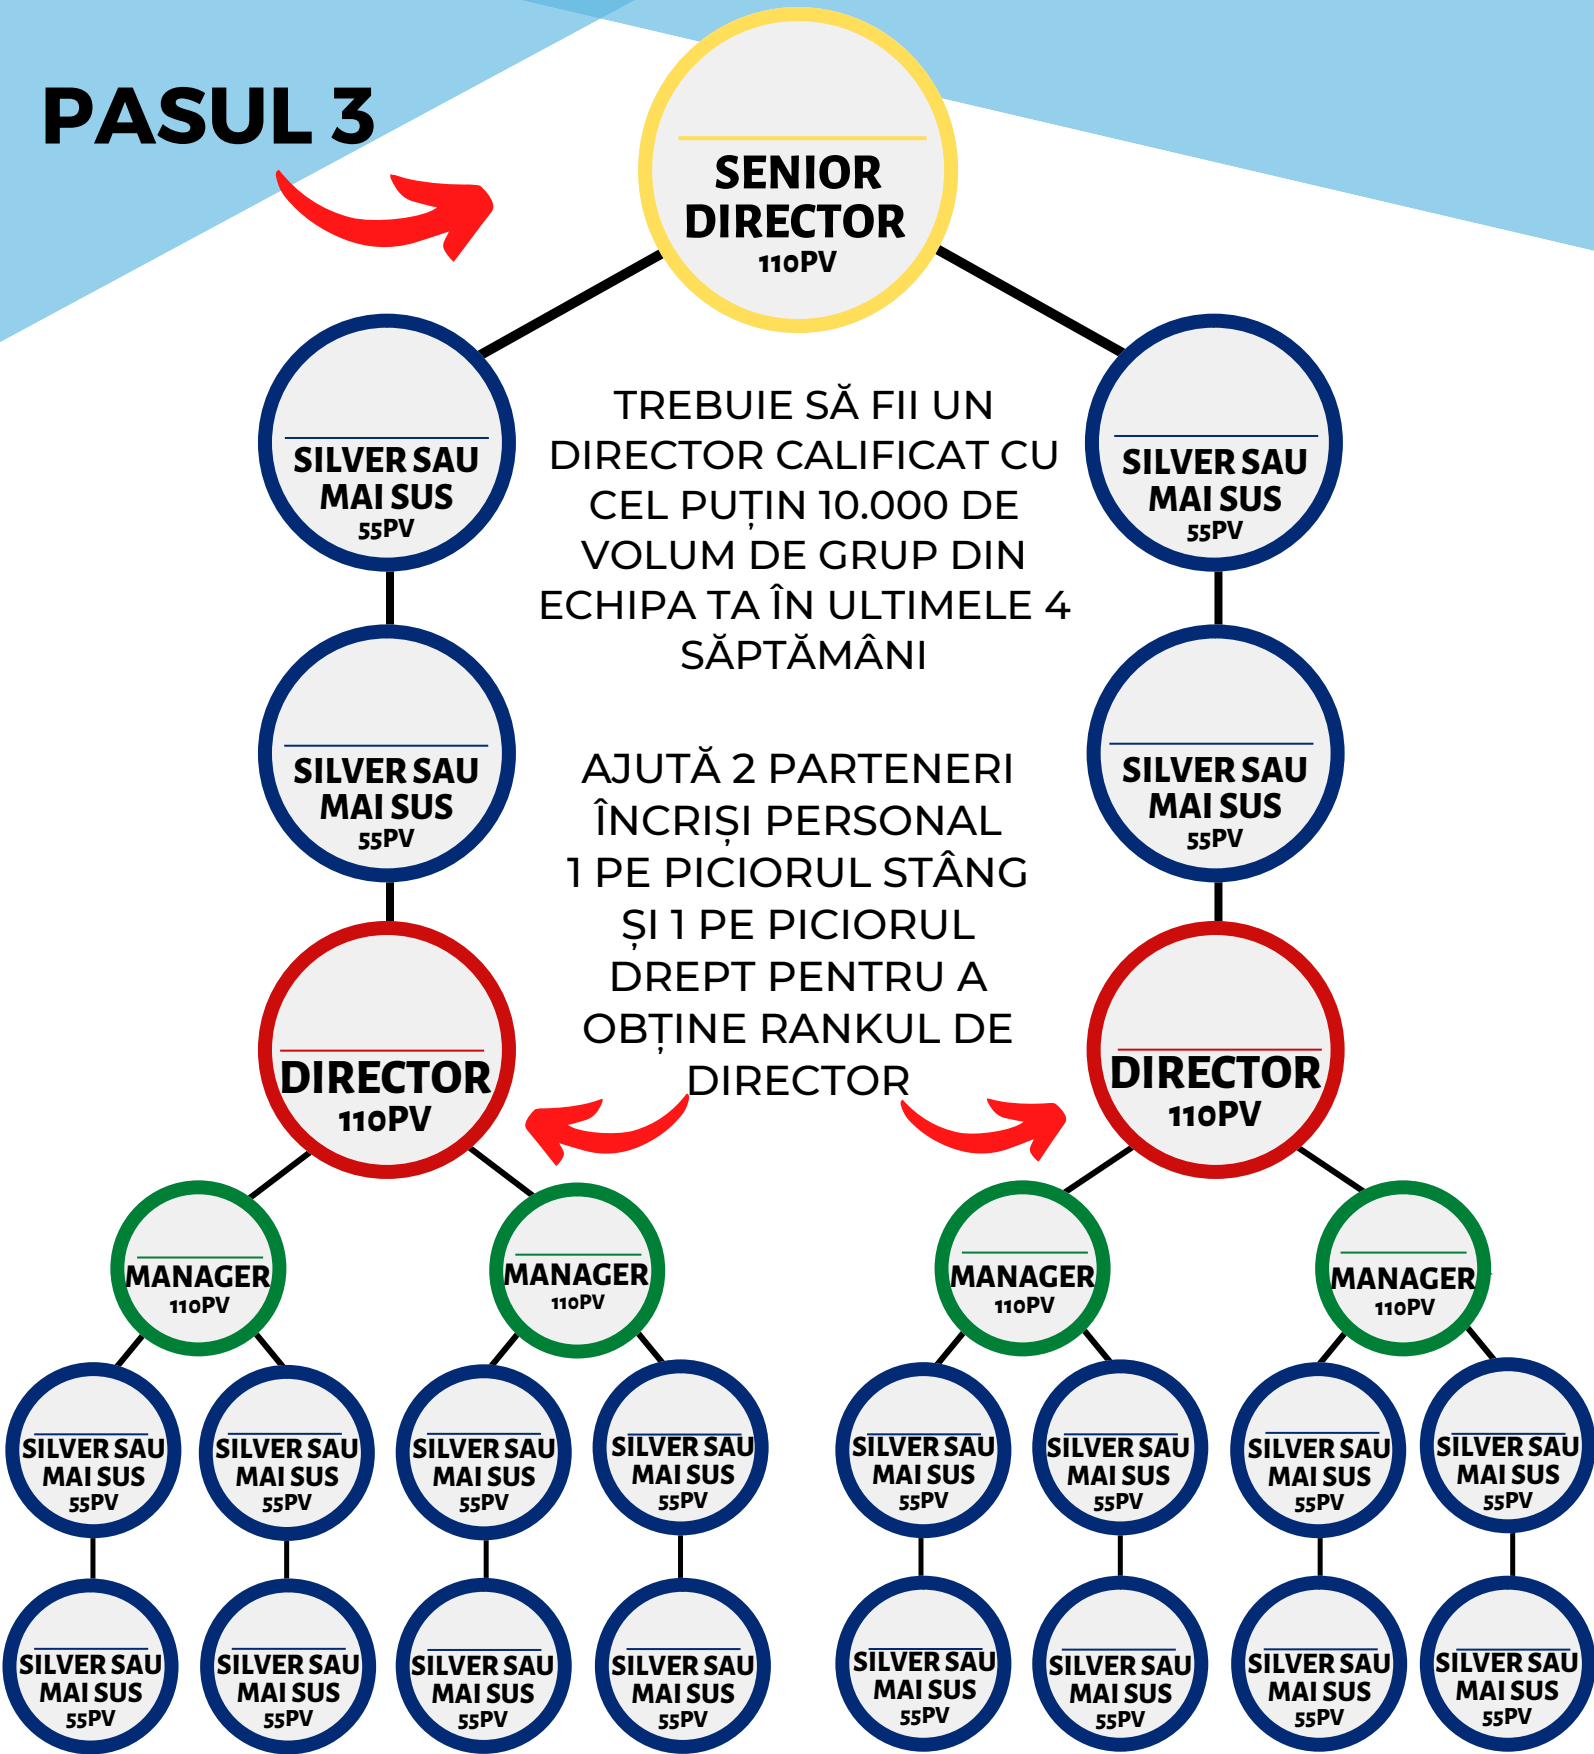

DE LA MANAGER LA SENIOR DIRECTOR

Proces în 3 Etape

PASUL 1

**AI NEVOIE DE CEL PUȚIN 2 PARTENERI ACTIVI
SPONSORIZAȚI PERSONAL PE PICIORUL STÂNG ȘI DREPT**

OPȚIUNI LA SFÂRȘITUL LUNII 1

1. COMANDAȚI 1 PACHET DE PLASTURI
2. COMANDAȚI UN PACHET DE ÎNTREȚINERE DE 3 SAU 6 LUNI
3. FACEȚI UPGRADE LA UN KIT DIAMANTE

STATUS ACTIV: SUB MANAGER - 55PV | MANAGER SAU MAI SUS - 110PV

PASUL 2

AJUTĂ 2 PARTENERI
ÎNCRISI PERSONAL
1 PE PICIORUL
STÂNG ȘI
1 PE PICIORUL
DREPT PENTRU A
OBTINE RANKUL DE
MANAGER

OPȚIUNI LA SFÂRȘITUL LUNII 2

1. COMANDAȚI 1 PACHET DE PLASTURI
2. COMANDAȚI UN PACHET DE ÎNTREȚINERE DE 3 SAU 6 LUNI
3. FACEȚI UPGRADE LA UN KIT DIAMANTE

STATUS ACTIV: SUB MANAGER - 55PV | MANAGER SAU MAI SUS - 110PV

PASUL 3

OPȚIUNI LA SFÂRȘITUL LUNII 3