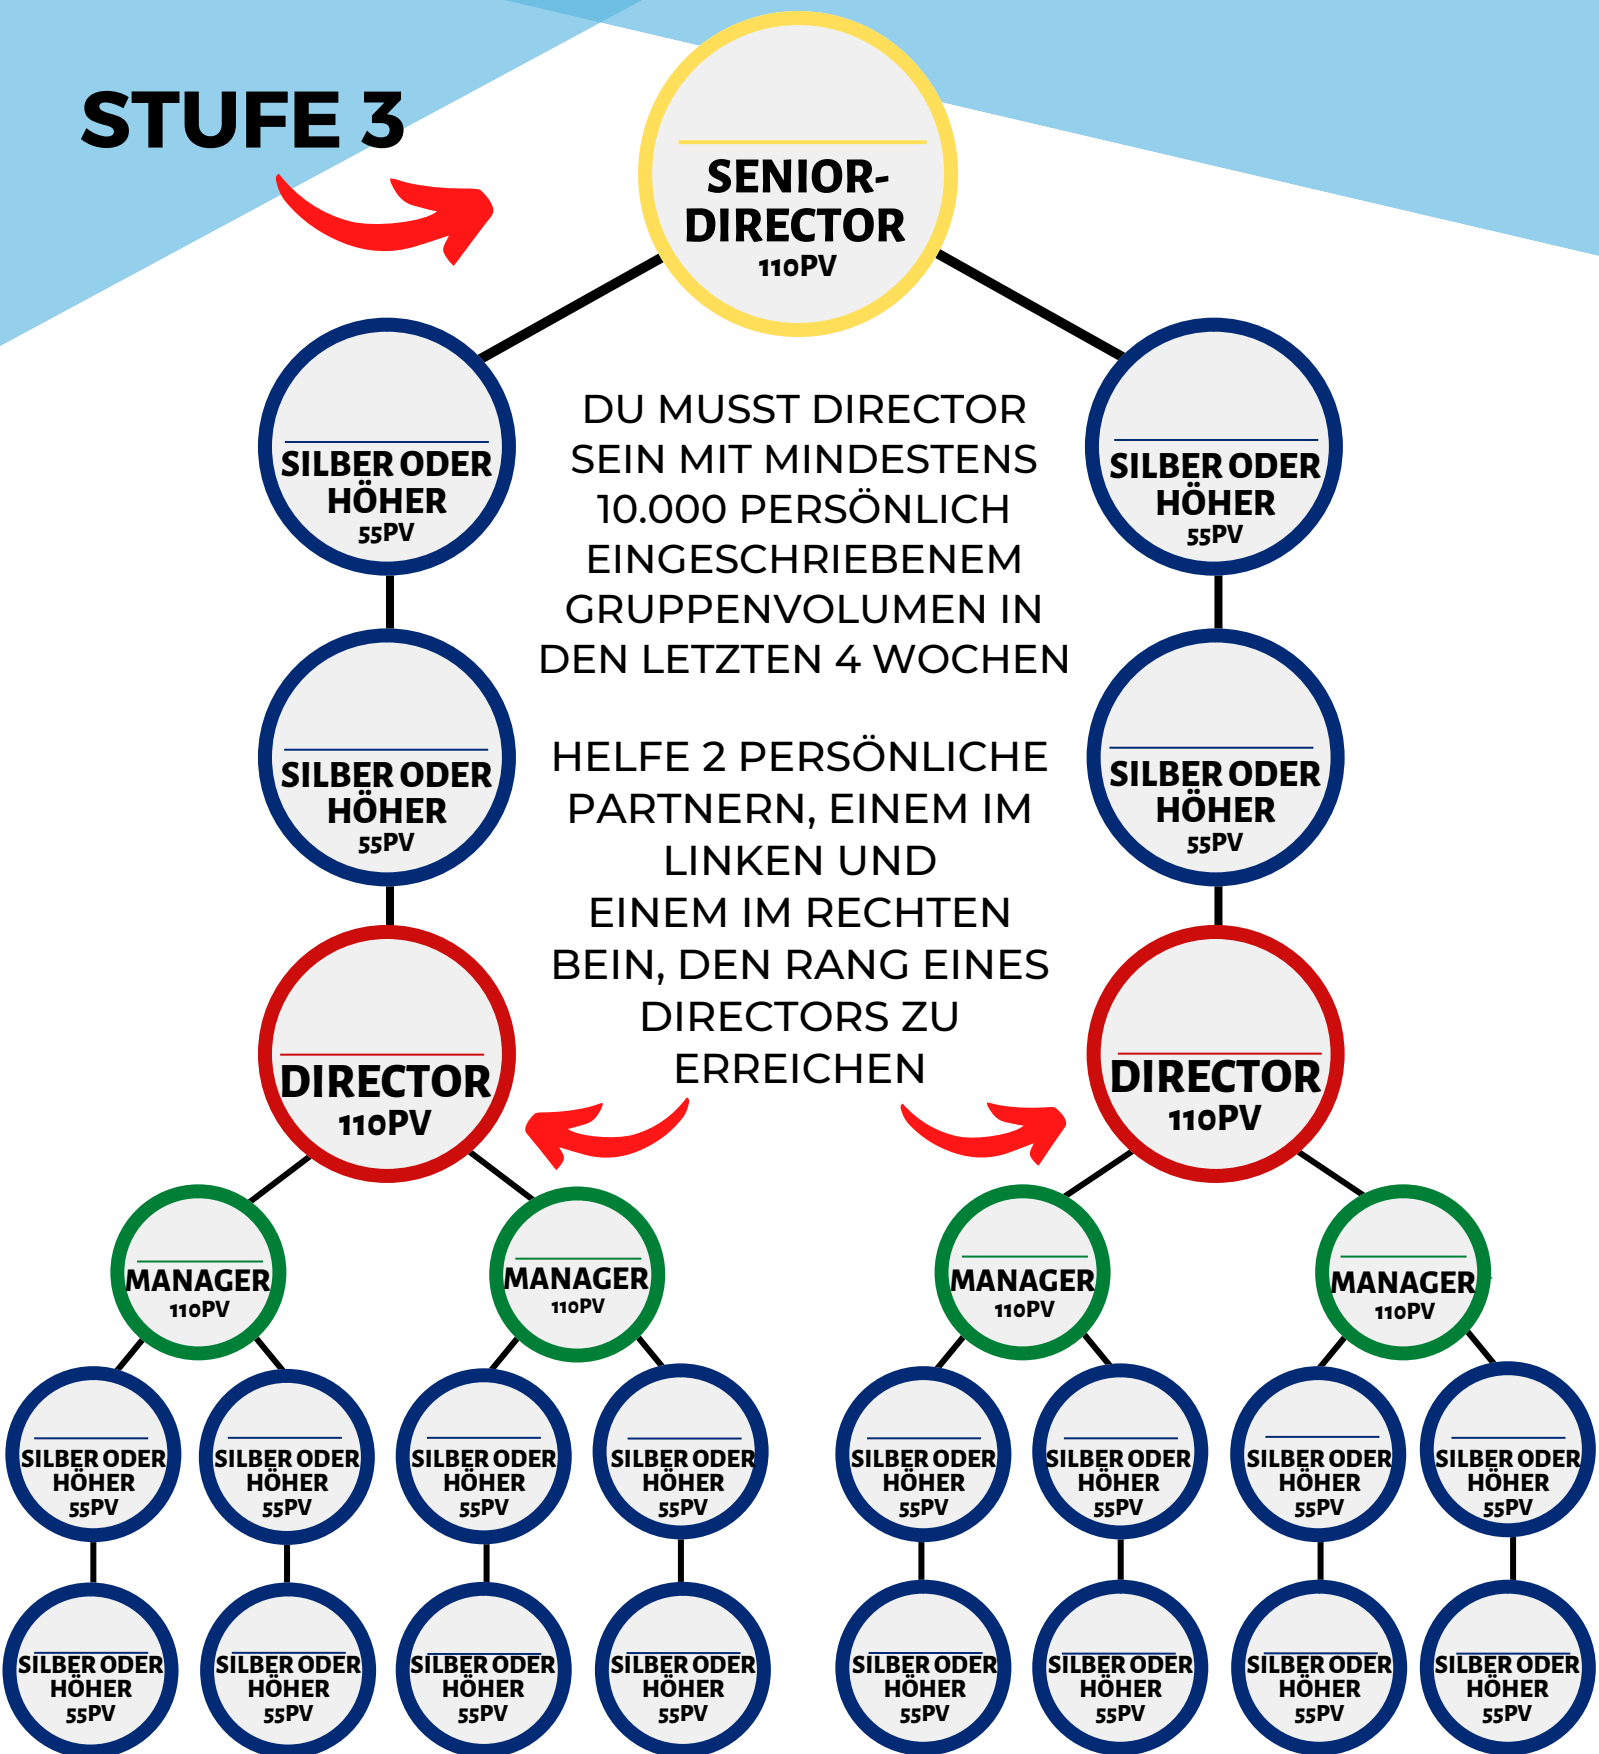

VOM MANAGER ZUM SENIOR DIRECTOR

In 3 schritten

STUFE 1

DU BRAUCHST MINDESTENS 2 PERSÖNLICH GESPONSERTE AKTIVE SILBERPARTNER IN DEINEM LINKEN UND RECHTEN BEIN

**OPTIONEN
ENDE DES 1
MONAT**

1. BESTELLEN EINE PACKUNG PFLASTER
2. BESTELLE EIN 3 ODER 6 MONATS-ABO
3. UPGRADE AUF EIN DIAMANT-PAKET

AKTIVER STATUS: UNTER MANAGER - 55PV | MANAGER UND MEHR - 110PV

STUFE 2

OPTIONEN ENDE DES 2 MONAT

1. BESTELLEN EINE PACKUNG PFLASTER
2. BESTELLE EIN 3 ODER 6 MONATS-ABO
3. UPGRADE AUF EIN DIAMANT-PAKET

AKTIVER STATUS: UNTER MANAGER - 55PV | MANAGER UND MEHR - 110PV

STUFE 3

- OPTIONEN ENDE DES 3 MONAT**
- 1. BESTELLEN EINE PACKUNG PFLASTER
 - 2. BESTELLE EIN 3 ODER 6 MONATS-ABO
 - 3. UPGRADE AUF EIN DIAMANT-PAKET

AKTIVER STATUS: UNTER MANAGER - 55PV | MANAGER UND MEHR - 110PV