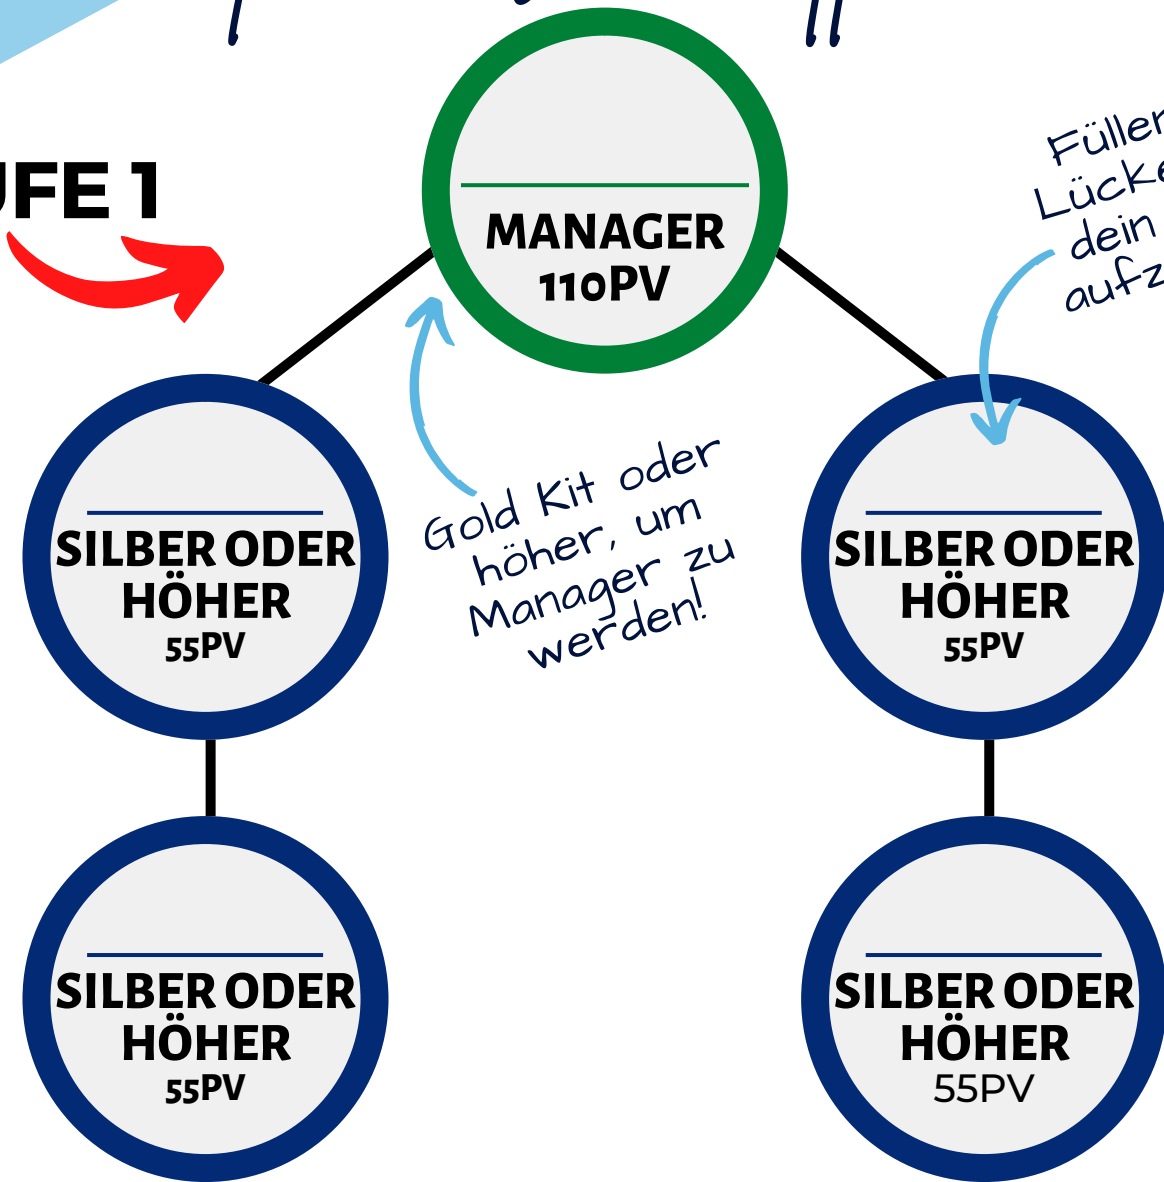

VOM MANAGER ZUM SENIOR DIRECTOR

In 3 schritten

STUFE 1

DU BRAUCHST MINDESTENS 2 PERSÖNLICH GESPONSERTE AKTIVE SILBERPARTNER IN DEINEM LINKEN UND RECHTEN BEIN

**OPTIONEN
ENDE DES 1
MONAT**

1. BESTELLEN EINE PACKUNG PFLASTER
2. BESTELLE EIN 3 ODER 6 MONATS-ABO
3. UPGRADE AUF EIN DIAMANT-PAKET

AKTIVER STATUS: UNTER MANAGER - 55PV | MANAGER UND MEHR - 110PV

STUFE 2

OPTIONEN ENDE DES 2 MONAT

1. BESTELLEN EINE PACKUNG PFLASTER
2. BESTELLE EIN 3 ODER 6 MONATS-ABO
3. UPGRADE AUF EIN DIAMANT-PAKET

AKTIVER STATUS: UNTER MANAGER - 55PV | MANAGER UND MEHR - 110PV

STUFE 3

- OPTIONEN ENDE DES 3 MONAT**
- 1. BESTELLEN EINE PACKUNG PFLASTER
 - 2. BESTELLE EIN 3 ODER 6 MONATS-ABO
 - 3. UPGRADE AUF EIN DIAMANT-PAKET

AKTIVER STATUS: UNTER MANAGER - 55PV | MANAGER UND MEHR - 110PV