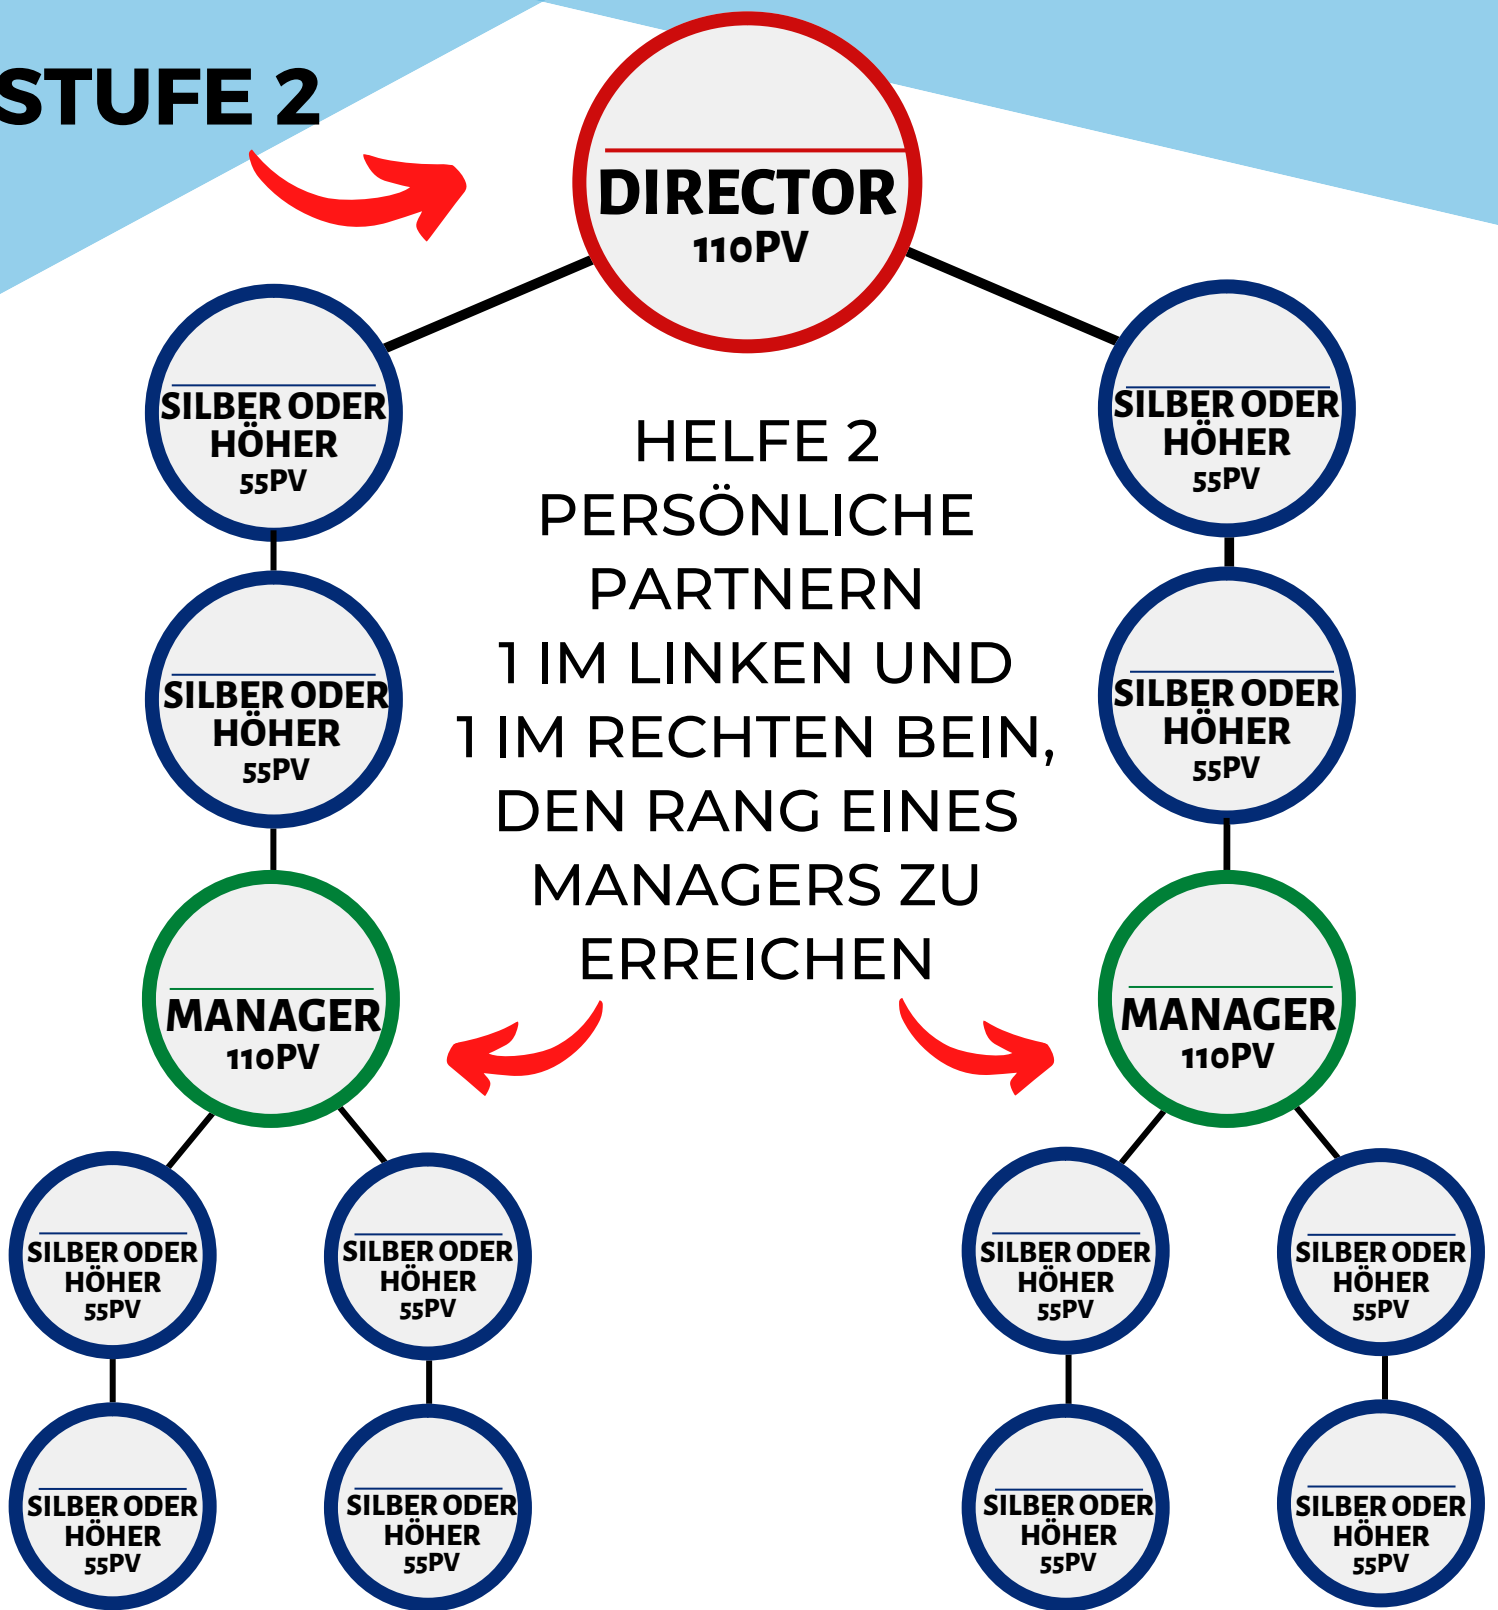

VOM MANAGER ZUM SENIOR DIRECTOR

In 3 schritten

STUFE 1

DU BRAUCHST MINDESTENS 2 PERSÖNLICH GESPONSERTE AKTIVE SILBERPARTNER IN DEINEM LINKEN UND RECHTEN BEIN

**OPTIONEN
ENDE DES 1
MONAT**

1. BESTELLEN EINE PACKUNG PFLASTER
2. BESTELLE EIN 3 ODER 6 MONATS-ABO
3. UPGRADE AUF EIN DIAMANT-PAKET

AKTIVER STATUS: UNTER MANAGER - 55PV | MANAGER UND MEHR - 110PV

STUFE 2

OPTIONEN ENDE DES 2 MONAT

1. BESTELLEN EINE PACKUNG PFLASTER
2. BESTELLE EIN 3 ODER 6 MONATS-ABO
3. UPGRADE AUF EIN DIAMANT-PAKET

AKTIVER STATUS: UNTER MANAGER - 55PV | MANAGER UND MEHR - 110PV

STUFE 3

- OPTIONEN ENDE DES 3 MONAT**
- 1. BESTELLEN EINE PACKUNG PFLASTER
 - 2. BESTELLE EIN 3 ODER 6 MONATS-ABO
 - 3. UPGRADE AUF EIN DIAMANT-PAKET

AKTIVER STATUS: UNTER MANAGER - 55PV | MANAGER UND MEHR - 110PV